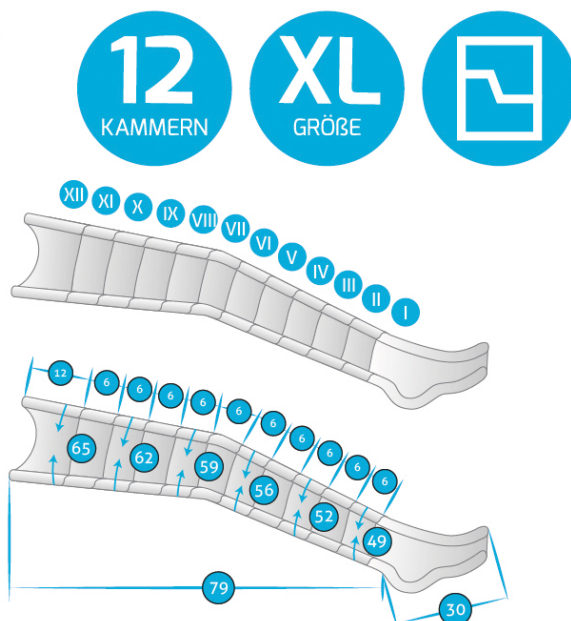

### 12-KAMMER-BEINMANSCHETTE IN GRÖSSE XL FÜR DIE GERÄTE PM-12000D UND PM-12000M

Die Manschette ist mit einem Satz Luftschläuchen zum Anschluss ausgestattet. Die Manschette wurde in **Overlapped**-Technologie hergestellt – mit sich überlappenden Kammern, was die Drainageeffizienz erhöht und das Zurückfließen der Lymphe sowie die Bildung von Ablagerungen verhindert.

## Opis

Manschette für das Bein  
PM-12LG-OV-XL

PRESSMATIC®

### WIE WÄHLT MAN DIE RICHTIGE GRÖSSE?

Die Grafik zeigt den Umfang und die Länge der Manschette. Die angegebenen Maße beziehen sich auf eine nicht aufgepumpte Manschette, daher wird empfohlen, eine Manschette zu wählen, die einige Zentimeter größer ist als der Körperumfang. Zu dieser Manschette kann ein Verlängerungsgurt erworben werden. **Haben Sie Zweifel bezüglich der Größe?** Rufen Sie uns unter **+49 30 223 89119** an oder füllen Sie das obige Formular aus – unsere Berater helfen Ihnen gerne weiter.