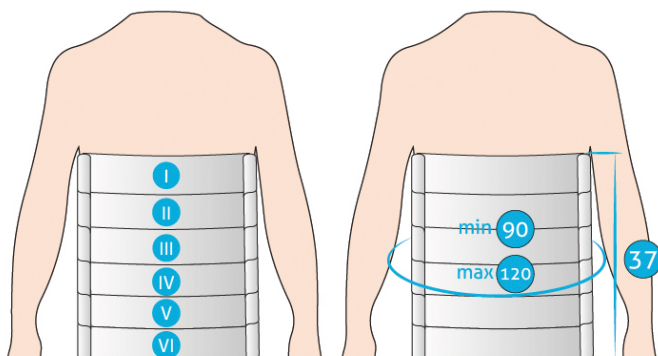

PRESSMATIC®

RUMPFMANSCHETTE PM-6WT-OV-L WAIST OVERLAPPED GRÖSSE L

480 €

PRESSMATIC®

Opis

6-KAMMER-MANSCHETTE FÜR DEN TORSO IN GRÖSSE L FÜR DIE GERÄTE PM-6000D UND PM-6000A

Die Manschette ist mit einem Satz Luftschnäuren zum Anschluss ausgestattet. Die Manschette wurde in **Overlapped**-Technologie hergestellt – mit sich überlappenden Kammern, was die Drainageeffizienz erhöht und das Zurückfließen der Lymphe sowie die Bildung von Ablagerungen verhindert.

Opis

Manschette für den Rumpf
PM-6WT-OV-L

PRESSMATIC®

WIE WÄHLT MAN DIE RICHTIGE GRÖSSE?

Die Grafik zeigt den Umfang und die Länge der Manschette. Die angegebenen Maße beziehen sich auf eine nicht aufgepumpte Manschette, daher wird empfohlen, eine Manschette zu wählen, die einige Zentimeter größer ist als der Körperumfang. Zu dieser Manschette kann ein Verlängerungsgurt erworben werden. **Haben Sie Zweifel bezüglich der Größe?** Rufen Sie uns unter **+49 30 223 89119** an oder füllen Sie das obige Formular aus – unsere Berater helfen Ihnen gerne weiter.